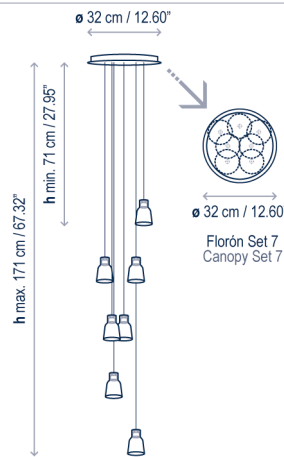

Drip/Drop S/07L

Design / Diseño:
Christophe Mathieu / 2017

Typology: Pendant lamp
Tipología: Suspensión

Environment: Indoor
Ambiente: Interior

Technical description / Descripción técnica:

(Drip) Net Weight / *Peso Neto*: 5.16 lbs
(Drop) Net Weight / *Peso Neto*: 5.47 lbs

1 Box/Caja
15.75 x 15.75 x 9.84 inches | 1.4126 ft³
(Drip) Gross Weight / *Peso bruto*: 11.82 lbs
(Drop) Gross Weight / *Peso bruto*: 12.13 lbs

Materials: Aluminum, Iron, Borosilicate glass
Materiales: Aluminio, Hierro, Vidrio borosilicato

Materials: Aluminum, Iron,
Borosilicate glass / Polycarbonate
*Materiales: Aluminio, Hierro,
Vidrio borosilicato / Policarbonato*

Black coaxial cable, max. height 13 mts.
Cannot be cut or handled. There are 13
standard cable lengths to make different
compositions. Please consult for custom
length options.

*Cable coaxial negro, altura máxima 13 mts.
No se pueden cortar o manipular. Existen
13 largos de cable estándar para realizar
diferentes composiciones. Consultar para
medidas especiales.*

Please check the list of recommended TRIAC
dimmers at page 206.