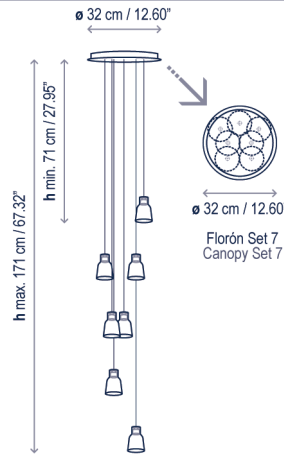

Drip/Drop S/07L

Design / Diseño:
Christophe Mathieu / 2017

Typology: Pendant lamp
Tipología: Suspensión

Environment: Indoor
Ambiente: Interior

Technical description / Descripción técnica:

(Drip) Net Weight / *Peso Neto*: 5.16 lbs
(Drop) Net Weight / *Peso Neto*: 5.47 lbs

1 Box/Caja
15.75 x 15.75 x 9.84 inches | 1.4126 ft³
(Drip) Gross Weight / *Peso bruto*: 11.82 lbs
(Drop) Gross Weight / *Peso bruto*: 12.13 lbs

Materials: Aluminum, Iron, Borosilicate glass
Materiales: Aluminio, Hierro, Vidrio borosilicato

Materials: Aluminum, Iron,
Borosilicate glass / Polycarbonate
*Materiales: Aluminio, Hierro,
Vidrio borosilicato / Policarbonato*

Black coaxial cable, max. height 13 mts.
Cannot be cut or handled. There are 13
standard cable lengths to make different
compositions. Please consult for custom
length options.

*Cable coaxial negro, altura máxima 13 mts.
No se pueden cortar o manipular. Existen
13 largos de cable estándar para realizar
diferentes composiciones. Consultar para
medidas especiales.*

Customizable
Personalizable