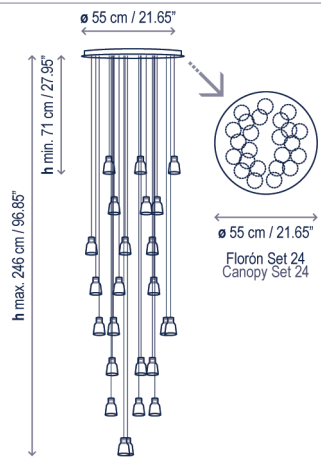

## Descripción técnica / Technical description:

(Drip) Peso Neto / Net Weight: 10,76 kg  
(Drop) Peso Neto / Net Weight: 11 kg

1 Caja/Box | 61 x 61 x 40 cm | 0,1488 m<sup>3</sup>  
(Drip) Peso bruto / Gross Weight: 14,96 kg  
(Drop) Peso bruto / Gross Weight: 15,2 kg

Cable coaxial negro, altura máxima 13 mts.  
No se pueden cortar o manipular. Existen  
13 largos de cable estándar para realizar  
diferentes composiciones. Consultar para  
medidas especiales.

Black coaxial cable, max. height 13 mts. Cannot  
be cut or handled. There are 13 standard cable  
lengths to make different compositions. Please  
consult for custom length options.

## Descripción lámpara Drip / Lamps description Drip:

230V 50Hz IP-20 1-10V 67,2 W LED / CRI: 90 / 2700°K  
8928 lm fuente de luz / light source

Ref	Acabados / Finishing	Ean13
2592421038	Regulable 1-10v - Vidrio Transparente Dimmable 1-10v - Transparent Glass	8436544897479
2592421039	Regulable 1-10v - Vidrio Matizado Dimmable 1-10v - Frosted Glass	8436544897639
2592421081	Regulable 1-10v - Vidrio Verde Dimmable 1-10v - Green Glass	8436544897905
2592421086	Regulable 1-10v - Vidrio Azul Dimmable 1-10v - Blue Glass	8436544898056
25924210121	Regulable Triac - Policarbonato Opal Dimmable Triac - Opal Polycarbonate	8435493725017

## Descripción lámpara Drop / Lamps description Drop:

230V 50Hz IP-20 1-10V 67,2 W LED / CRI: 90 / 2700°K  
8928 lm fuente de luz / light source

Ref	Acabados / Finishing	Ean13
2592421056	Regulable 1-10v - Vidrio Transparente Dimmable 1-10v - Transparent Glass	8436544896632
2592421057	Regulable 1-10v - Vidrio Matizado Dimmable 1-10v - Frosted Glass	8436544897103
2592421058	Regulable 1-10v - Vidrio Verde Dimmable 1-10v - Green Glass	8436544897158
2592421059	Regulable 1-10v - Vidrio Azul Dimmable 1-10v - Blue Glass	8436544897219