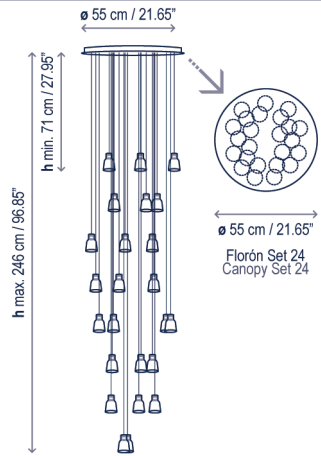

Drip/Drop S/24L

Design / Diseño:
Christophe Mathieu / 2017

Typology: Pendant lamp
Tipología: Suspensión

Environment: Indoor
Ambiente: Interior

Technical description / Descripción técnica:

(Drip) Net Weight / *Peso Neto*: 23.72 lbs
(Drop) Net Weight / *Peso Neto*: 24.25 lbs

1 Box/Caja
24.02 x 15.75 x 24.02 inches | 5.2548 ft³
(Drip) Gross Weight / *Peso bruto*: 32.98 lbs
(Drop) Gross Weight / *Peso bruto*: 33.51 lbs

Materials: Aluminum, Iron, Borosilicate glass
Materiales: Aluminio, Hierro, Vidrio borosilicato

Materials: Aluminum, Iron,
Borosilicate glass / Polycarbonate
*Materiales: Aluminio, Hierro,
Vidrio borosilicato / Policarbonato*

Black coaxial cable, max. height 13 mts.
Cannot be cut or handled. There are 13
standard cable lengths to make different
compositions. Please consult for custom
length options.

Lamps description Drop / Descripción lámpara Drop:

120-277V 50/60Hz | DRY | IP-20 | 67.2 W LED / CRI: 90 / 2700°K
8928 lm light source / *fuentes de luz*

Ref	Finishing / <i>Acabados</i>	Ean13
2592421056U	Dimmable 0-10V - Transparent Glass <i>Regulable 0-10V - Vidrio Transparente</i>	8436544898872
2592421057U	Dimmable 0-10V - Frosted Glass <i>Regulable 0-10V - Vidrio Matizado</i>	8436544898889
2592421058U	Dimmable 0-10V - Green Glass <i>Regulable 0-10V - Vidrio Verde</i>	8436544898896
2592421059U	Dimmable 0-10V - Blue Glass <i>Regulable 0-10V - Vidrio Azul</i>	8436544898902