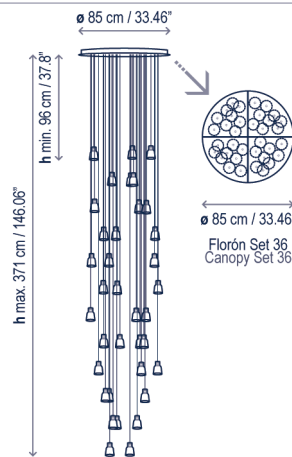

Drip/Drop S/36L

Diseño / Design:
Christophe Mathieu / 2017

Tipología: Suspensión
Typology: Pendant Lamp

Ambiente: Interior
Environment: Indoor

Descripción técnica / Technical description:

(Drip) Peso Neto / Net Weight: 21,65 kg
(Drop) Peso Neto / Net Weight: 22,37 kg

2 Cajas / 2 Boxes:

1 Caja/Box | 61 x 61 x 40 cm | 0,1488 m³
(Drip) Peso bruto / Gross Weight: 28,67 kg
(Drop) Peso bruto / Gross Weight: 29,39 kg

1 Caja/Box | 61 x 50 x 61 cm | 0,1861 m³
(Drip) Peso bruto / Gross Weight: 9,52 kg
(Drop) Peso bruto / Gross Weight: 9,52 kg

Materiales: Aluminio, Hierro, Vidrio / Policarbonato
Materials: Aluminum, Iron, Glass / Polycarbonate

Acabado estructura color ébano negro
Structure finish: ebony black

Cable coaxial negro, altura máxima 13 mts.
No se pueden cortar o manipular. Existen 13 largos de cable estándar para realizar diferentes composiciones. Consultar para medidas especiales.

Black coaxial cable, max. height 13 mts. Cannot be cut or handled. There are 13 standard cable lengths to make different compositions. Please consult for custom length options.

Consultar por versión sin pantallas de cristal
Consult for version without glass shades