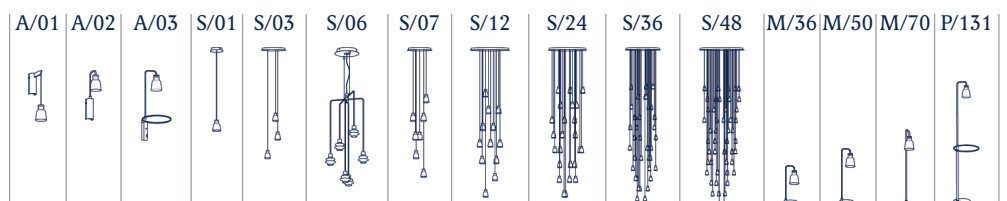

1 Caja/Box | 61 x 50 x 61 cm | 0,1861 m³
(Drip) Peso bruto / Gross Weight: 9,52 kg
(Drop) Peso bruto / Gross Weight: 9,52 kg

Materiales: Aluminio, Hierro, Vidrio / Policarbonato
Materials: Aluminum, Iron, Glass / Polycarbonate

Acabado estructura color ébano negro
Structure finish: ebony black

Cable coaxial negro, altura máxima 13 mts.
No se pueden cortar o manipular. Existen 13 largos de cable estándar para realizar diferentes composiciones. Consultar para medidas especiales.

Black coaxial cable, max. height 13 mts. Cannot be cut or handled. There are 13 standard cable lengths to make different compositions. Please consult for custom length options.

Consultar por versión sin pantallas de cristal
Consult for version without glass shades

Personalizable
Customizable

Certificaciones
Certifications

Recambios / Spare parts:

DRIP
R2599438 Vidrio transparente / Transparent glass
R2599439 Vidrio matizado / Frosted glass
R2599481 Vidrio verde / Green glass
R2599486 Vidrio azul / Blue glass
R259124 Policarbonato Opal/Opal Polycarbonate

DROP
R2590356 Vidrio transparente / Transparent glass
R2590357 Vidrio matizado / Frosted glass
R2590358 Vidrio verde / Green glass
R2590359 Vidrio azul / Blue glass

Familia / Family: Drip&Drop

bover
barcelona lights

Avda. Catalunya 173
Poligon Ind. Sud
08440 Cardedeu
Barcelona, Spain

T. +34 938 713 152
F. +34 938 462 089
info@bover.es
www.bover.es