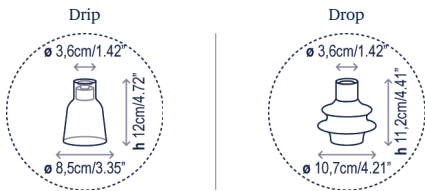

Drip/Drop S/36L

Design / Diseño:
Christophe Mathieu / 2017

Typology: Pendant lamp
Tipología: Suspensión

Environment: Indoor
Ambiente: Interior

Technical description / Descripción técnica:

(Drip) Net Weight / *Peso Neto*: 47.73 lbs
(Drop) Net Weight / *Peso Neto*: 49.32 lbs

2 Boxes / 2 Cajas:

24.02 x 15.75 x 24.02 inches | 5.2548 ft³
(Drip) Gross Weight / *Peso bruto*: 63.21 lbs
(Drop) Gross Weight / *Peso bruto*: 64.79 lbs

24.02 x 19.69 x 24.02 inches | 6.5703 ft³
(Drip) Gross Weight / *Peso bruto*: 19.84 lbs
(Drop) Gross Weight / *Peso bruto*: 19.84 lbs

Materials: Aluminum, Iron,
Borosilicate glass / Polycarbonate
*Materiales: Aluminio, Hierro,
Vidrio borosilicato / Policarbonato*

Structure finish: ebony black
Acabado estructura color ébano negro

Black coaxial cable, max. height 13 mts.
Cannot be cut or handled. There are 13
standard cable lengths to make different
compositions. Please consult for custom
length options.

Lamps description Drop / Descripción lámpara Drop:

120-277V
50/60Hz | DRY | IP-20 | 0-10V | 100.8 W LED / CRI: 90 / 2700°K
15392 lm light source / *fuentes de luz*

Ref	Finishing / <i>Acabados</i>	Ean13
2593621056U	Dimmable 0-10V - Transparent Glass <i>Regulable 0-10V - Vidrio Transparente</i>	8436544899022
2593621057U	Dimmable 0-10V - Frosted Glass <i>Regulable 0-10V - Vidrio Matizado</i>	8436544899039
2593621058U	Dimmable 0-10V - Green Glass <i>Regulable 0-10V - Vidrio Verde</i>	8436544899015
2593621059U	Dimmable 0-10V - Blue Glass <i>Regulable 0-10V - Vidrio Azul</i>	8436544899046