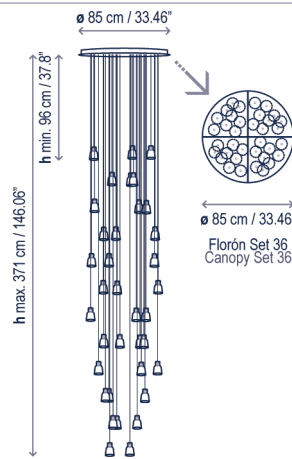

Drip/Drop S/36L

Design / Diseño:
Christophe Mathieu / 2017

Typology: Pendant lamp
Tipología: Suspensión

Environment: Indoor
Ambiente: Interior

Technical description / Descripción técnica:

(Drip) Net Weight / *Peso Neto*: 47.73 lbs
(Drop) Net Weight / *Peso Neto*: 49.32 lbs

2 Boxes / 2 Cajas:

24.02 x 15.75 x 24.02 inches | 5.2548 ft³
(Drip) Gross Weight / *Peso bruto*: 63.21 lbs
(Drop) Gross Weight / *Peso bruto*: 64.79 lbs

24.02 x 19.69 x 24.02 inches | 6.5703 ft³
(Drip) Gross Weight / *Peso bruto*: 19.84 lbs
(Drop) Gross Weight / *Peso bruto*: 19.84 lbs

Materials: Aluminum, Iron,
Borosilicate glass / Polycarbonate
*Materiales: Aluminio, Hierro,
Vidrio borosilicato / Policarbonato*

Structure finish: ebony black
Acabado estructura color ébano negro

Black coaxial cable, max. height 13 mts.
Cannot be cut or handled. There are 13
standard cable lengths to make different
compositions. Please consult for custom
length options.

*Cable coaxial negro, altura máxima 13 mts.
No se pueden cortar o manipular. Existen
13 largos de cable estándar para realizar
diferentes composiciones. Consultar para
medidas especiales.*

Customizable
Personalizable