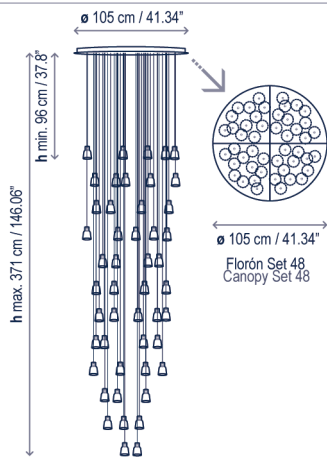

Drip/Drop S/48L

Diseño / Design:
Christophe Mathieu / 2017

Tipología: Suspensión
Typology: Pendant Lamp

Ambiente: Interior
Environment: Indoor

Descripción técnica / Technical description:

(Drip) Peso Neto / Net Weight: 23,04 kg
(Drop) Peso Neto / Net Weight: 24 kg

2 Cajas / 2 Boxes:

1 Caja/Box | 61 x 61 x 40 cm | 0,1488 m³
(Drip) Peso bruto / Gross Weight: 37,04 kg
(Drop) Peso bruto / Gross Weight: 38 kg

1 Caja/Box | 61 x 50 x 61 cm | 0,1861 m³
(Drip) Peso bruto / Gross Weight: 12,32 kg
(Drop) Peso bruto / Gross Weight: 12,32 kg

Materiales: Aluminio, Hierro, Vidrio/ Policarbonato
Materials: Aluminum, Iron, Glass/ Polycarbonate

Acabado estructura color ébano negro
Structure finish: ebony black

Cable coaxial negro, altura máxima 13 mts.
No se pueden cortar o manipular. Existen 13 largos de cable estándar para realizar diferentes composiciones. Consultar para medidas especiales.

Black coaxial cable, max. height 13 mts. Cannot be cut or handled. There are 13 standard cable lengths to make different compositions. Please consult for custom length options.

Consultar por versión sin pantallas de cristal
Consult for version without glass shades