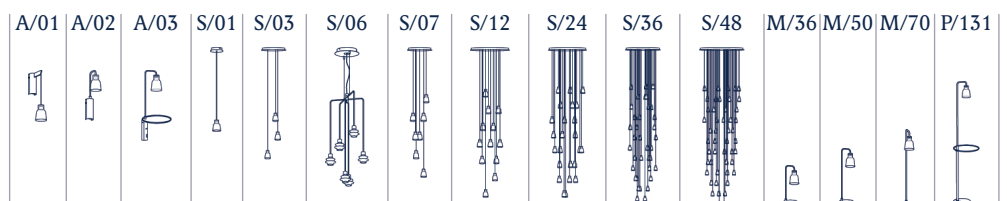

1 Caja/Box | 61 x 50 x 61 cm | 0,1861 m³
(Drip) Peso bruto / Gross Weight: 12,32 kg
(Drop) Peso bruto / Gross Weight: 12,32 kg

Materiales: Aluminio, Hierro, Vidrio/ Policarbonato
Materials: Aluminum, Iron, Glass/ Polycarbonate

Acabado estructura color ébano negro
Structure finish: ebony black

Cable coaxial negro, altura máxima 13 mts.
No se pueden cortar o manipular. Existen 13 largos de cable estándar para realizar diferentes composiciones. Consultar para medidas especiales.

Black coaxial cable, max. height 13 mts. Cannot be cut or handled. There are 13 standard cable lengths to make different compositions. Please consult for custom length options.

Consultar por versión sin pantallas de cristal
Consult for version without glass shades

Personalizable
Customizable

Certificaciones
Certifications

Recambios / Spare parts:

DRIP
R2599438 Vidrio transparente / Transparent glass
R2599439 Vidrio matizado / Frosted glass
R2599481 Vidrio verde / Green glass
R2599486 Vidrio azul / Blue glass
R259124 Policarbonato Opal/Opal Polycarbonate

DROP
R2590356 Vidrio transparente / Transparent glass
R2590357 Vidrio matizado / Frosted glass
R2590358 Vidrio verde / Green glass
R2590359 Vidrio azul / Blue glass

Familia / Family: Drip&Drop

bover
barcelona lights

Avda. Catalunya 173
Poligon Ind. Sud
08440 Cardedeu
Barcelona, Spain

T. +34 938 713 152
F. +34 938 462 089
info@bover.es
www.bover.es