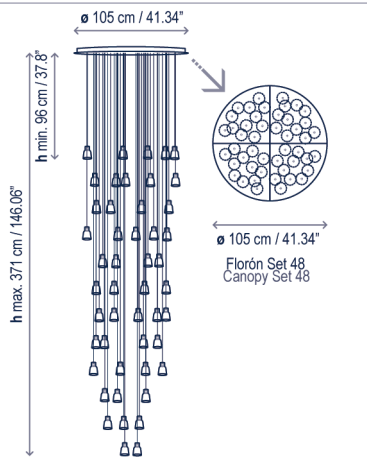

Drip/Drop S/48L

Design / Diseño:
Christophe Mathieu / 2017

Typology: Pendant lamp
Tipología: Suspensión

Environment: Indoor
Ambiente: Interior

Technical description / Descripción técnica:

(Drip) Net Weight / *Peso Neto*: 50.79 lbs
(Drop) Net Weight / *Peso Neto*: 52.91 lbs

2 Boxes / 2 Cajas:

24.02 x 15.75 x 24.02 inches | 5.2548 ft³
(Drip) Gross Weight / *Peso bruto*: 81.66 lbs
(Drop) Gross Weight / *Peso bruto*: 83.78 lbs

24.02 x 19.69 x 24.02 inches | 6.5703 ft³
(Drip) Gross Weight / *Peso bruto*: 26.46 lbs
(Drop) Gross Weight / *Peso bruto*: 26.46 lbs

Materials: Aluminum, Iron,
Borosilicate glass / Polycarbonate
*Materiales: Aluminio, Hierro,
Vidrio borosilicato / Policarbonato*

Structure finish: ebony black
Acabado estructura color ébano negro

Black coaxial cable, max. height 13 mts.
Cannot be cut or handled. There are 13
standard cable lengths to make different
compositions. Please consult for custom
length options.

*Cable coaxial negro, altura máxima 13 mts.
No se pueden cortar o manipular. Existen
13 largos de cable estándar para realizar
diferentes composiciones. Consultar para
medidas especiales.*

Customizable
Personalizable