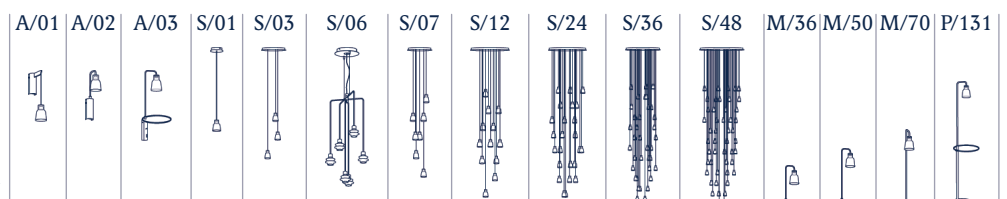

24.02 x 19.69 x 24.02 inches | 6.5703 ft³
(Drip) Gross Weight / *Peso bruto*: 26.46 lbs
(Drop) Gross Weight / *Peso bruto*: 26.46 lbs

Materials: Aluminum, Iron,
Borosilicate glass / Polycarbonate
*Materiales: Aluminio, Hierro,
Vidrio borosilicato / Policarbonato*

Structure finish: ebony black
Acabado estructura color ébano negro

Black coaxial cable, max. height 13 mts.
Cannot be cut or handled. There are 13
standard cable lengths to make different
compositions. Please consult for custom
length options.

*Cable coaxial negro, altura máxima 13 mts.
No se pueden cortar o manipular. Existen
13 largos de cable estándar para realizar
diferentes composiciones. Consultar para
medidas especiales.*

Customizable
Personalizable

Certifications
Certificaciones

Spare parts / *Recambios*:

DRIP
R2599438 Transparent glass / *Vidrio transparente*
R2599439 Frosted glass / *Vidrio matizado*
R2599481 Green glass / *Vidrio verde*
R2599486 Blue glass / *Vidrio azul*
R259124 Opal Polycarbonate / *Policarbonato Opal*

DROP
R2590356 Transparent glass / *Vidrio transparente*
R2590357 Frosted glass / *Vidrio matizado*
R2590358 Green glass / *Vidrio verde*
R2590359 Blue glass / *Vidrio azul*

Family / *Familia*: Drip&Drop

bover
barcelona lights

1251 Collier Road,
Suite C
Atlanta, GA 30318
United States

T. +1 (404) 924 2342
info@boverusa.com
www.boverusa.com