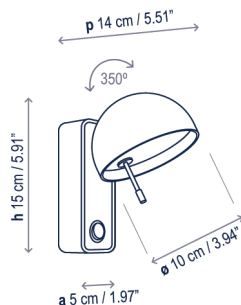

Beddy A/01

Diseño / Design:
Danos Salgados / 2018

Tipología: Aplique
Typology: Wall lamp

Ambiente: Interior
Environment: Indoor

Descripción técnica / Technical description:

 Peso Neto: 0,53 kg
Net Weight: 0,53 kg

 1 Caja/Box | 24 x 22 x 22 cm | 0,0116 m³
Peso bruto / Gross Weight: 1,27 kg

Materiales: Aluminio, Madera
Materials: Aluminum, Wood

Difusor inferior: Policarbonato
Lower diffuser: Polycarbonate

Rotación de la pantalla 350°
Shade rotation 350°

Caja soporte: 5 x 13 cm
Surface back box: 1.97" x 5.12"

Personalizable: acabado
Customizable: finishing

Certificaciones
Certifications  

Descripción lámpara / Lamps description:

  100-240V
50/60Hz | IP-20 |   4,2 W LED / CRI: 90 / 2700°K
475 lm fuente de luz / light source