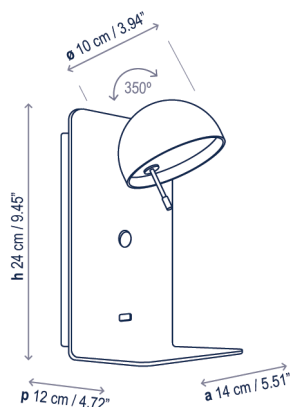

Beddy A/02

Diseño / Design:
Danos Salgados / 2018

Tipología: Aplique
Typology: Wall lamp

Ambiente: Interior
Environment: Indoor

Descripción técnica / Technical description:

 Peso Neto: 1,15 kg
Net Weight: 1,15 kg

 1 Caja/Box | 18 x 32 x 18 cm | 0,0104 m³
Peso bruto / Gross Weight: 1,47 kg

Materiales: Aluminio, Hierro
Materials: Aluminum, Iron

Difusor inferior: Policarbonato
Lower diffuser: Polycarbonate

Capacidad de carga de la bandeja: 1,5kg.
Rotación de la pantalla 350°.
Weight capacity of the tray: 1,5kg.
Shade rotation 350°.

Caja soporte: 7,5 x 19,5 cm
Surface back box: 2.95" x 7.68"

USB: 5V  1A

Personalizable
Customizable

Certificaciones
Certifications  

Descripción lámpara / Lamps description:

  230V 50HZ IP-20  4,2 W LED / CRI: 90 / 2700°K
475 lm fuente de luz / light source 