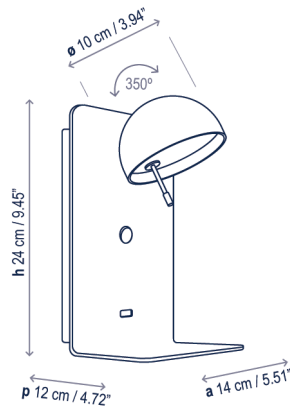

Beddy A/02

Design / Diseño:
Danos Salgados / 2018

Typology: Wall lamp
Tipología: Aplique

Environment: Indoor
Ambiente: Interior

Technical description / Descripción técnica:

 Net Weight: 2.54 lbs
Peso Neto: 2.54 lbs

 1 Box/Caja
12.6 x 7.09 x 7.09 inches | 0.3661 ft³
Gross Weight / Peso bruto: 3.24 lbs

Materials: Aluminum, Iron
Materiales: Aluminio, Hierro

Lower diffuser: Polycarbonate
Difusor inferior: Policarbonato

Weight capacity of the tray: 3.3 lbs.
Shade rotation 350°.
Capacidad de carga de la bandeja: 1,5kg.
Rotación de la pantalla 350°.

Surface back box: 2.95" x 7.68"
Caja soporte: 7,5 x 19,5 cm

Must mount vertically on 2" x 4" rectangular junction box.
Nota importante: debe montarse verticalmente en una caja de conexiones rectangular de 2 x 4 pulgadas.