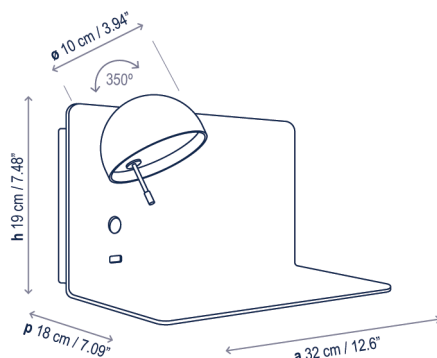

Beddy A/03

Diseño / Design:
Danos Salgados / 2018

Tipología: Aplique
Typology: Wall lamp

Ambiente: Interior
Environment: Indoor

Descripción técnica / Technical description:

Peso Neto: 1,97 kg
Net Weight: 1,97 kg

Caja producto individual
Single product box
28 x 41 x 28 cm | 0,0321 m³
Peso bruto / Gross Weight: 2,75 kg

Caja Pack 2 unidades
Pack 2 units box
31 x 108 x 31 cm | 0,1038 m³
Peso bruto / Gross Weight: 7 kg

Materiales: Aluminio, Hierro
Materials: Aluminum, Iron

Difusor inferior: Policarbonato
Lower diffuser: Polycarbonate

Capacidad de carga de la bandeja: 2kg.
Rotación de la pantalla 350°.
Weight capacity of the tray: 2kg.
Shade rotation 350°.

Caja soporte: 26 x 15 cm
Surface back box: 10.24" x 5.91"

USB: 5V 1A

Personalizable
Customizable

Certificaciones
Certifications

Descripción lámpara / Lamps description:

230V 50HZ | IP-20 | 4,2 W LED / CRI: 90 / 2700°K
475 lm fuente de luz / light source