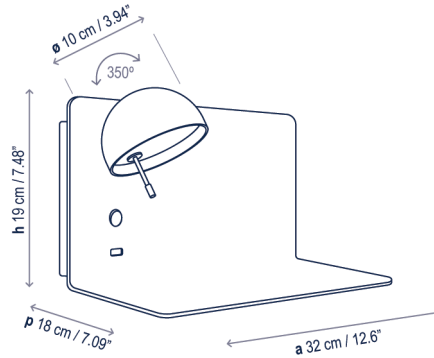

Beddy A/03

Design / Diseño:
Danos Salgados / 2018

Typology: Wall lamp
Tipología: Aplique

Environment: Indoor
Ambiente: Interior

Technical description / Descripción técnica:

 Net Weight: 4.34 lbs
Peso Neto: 4.34 lbs

 Single product box
Caja producto individual
16.14 x 11.02 x 11.02 inches | 1.1352 ft³
Gross Weight / Peso bruto: 6.06 lbs

 Pack 2 units box
Caja Pack 2 unidades
42.52 x 12.2 x 12.2 inches | 3.6657 ft³
Gross Weight / Peso bruto: 15.43 lbs

Materials: Aluminum, Iron
Materiales: Aluminio, Hierro

Lower diffuser: Polycarbonate
Difusor inferior: Policarbonato

Weight capacity of the tray: 4.4 lbs.
Shade rotation 350°.
Capacidad de carga de la bandeja: 2kg.
Rotación de la pantalla 350°.

Surface back box: 10.24" x 5.91"
Caja soporte: 26 x 15 cm

Must mount on 4" x 4" junction box.
Nota importante: debe montarse en una caja de conexiones de 4 x 4 pulgadas.

USB: 5V  1A

Customizable
Personalizable