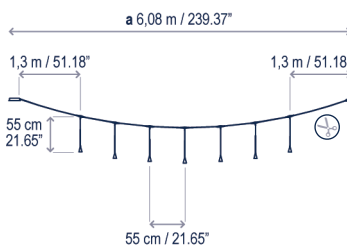

Technical description / Descripción técnica:

Net Weight: 0.00 lbs
Peso Neto: 0.00 lbs

1 Box/Caja
00.00 x 00.00 x 00.00 inches | 0.0000 ft³
Gross Weight / Peso bruto: 0.00 lbs

Materials: Iron, Aluminum
Materiales: Hierro, Aluminio

Structure finish: ebony black
Acabado estructura: color ébano negro

Fixation to ceiling or wall
Fijación a techo o pared

Edge cuttable on field
Este extremo puede ser cortado durante la instalación.

Beam angle 30°
Óptica 30° apertura

Customizable
Personalizable

Certifications
Certificaciones

Anchoring
Fijación

Canopy
Florón

Lamps description / Descripción lámpara:

120V 60Hz | DRY | IP-20 | TRIAC* | 0-10V** | 19,6 W LED / CRI: 90 / 2700°K
2604 lm light source / fuente de luz

Skybell Catenary S/7L/11

Luces / Lights
7 x 55 cm / 21.65"

Lamps description / Descripción lámpara:

120V 60Hz | DRY | IP-20 | TRIAC* | 0-10V** | 19,6 W LED / CRI: 90 / 2700°K
2604 lm light source / fuente de luz