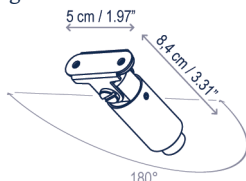

Technical description / Descripción técnica:

Net Weight: 0.00 lbs
Peso Neto: 0.00 lbs

1 Box/Caja
00.00 x 00.00 x 00.00 inches | 0.0000 ft³
Gross Weight / Peso bruto: 0.00 lbs

Materials: Iron, Aluminum
Materiales: Hierro, Aluminio

Structure finish: ebony black
Acabado estructura: color ébano negro

Fixation to ceiling or wall
Fijación a techo o pared

Edge cuttable on field
Este extremo puede ser cortado durante la instalación.

Beam angle 30°
Óptica 30° apertura

Customizable
Personalizable

Certifications
Certificaciones

Anchoring
Fijación

Canopy
Florón