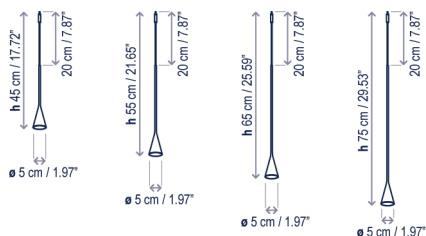

Skybell Catenary S/7L/10 | S/7L/11

Design / Diseño:
Estudi Manel Molina / 2019

Typology: Pendant lamp
Tipología: Suspensión

Environment: Indoor
Ambiente: Interior

Skybell Catenary S/7L/10

Luces / Lights
3 x 55 cm / 21.65"
4 x 45 cm / 17.72"

Technical description / Descripción técnica:

Net Weight: 0.00 lbs
Peso Neto: 0.00 lbs

1 Box/Caja
00.00 x 00.00 x 00.00 inches | 0.0000 ft³
Gross Weight / Peso bruto: 0.00 lbs

Materials: Iron, Aluminum
Materiales: Hierro, Aluminio

Structure finish: ebony black
Acabado estructura: color ébano negro

Fixation to ceiling or wall
Fijación a techo o pared

Edge cuttable on field
Este extremo puede ser cortado durante la instalación.

Beam angle 30°
Óptica 30° apertura

Skybell Catenary S/7L/11

Luces / Lights
7 x 55 cm / 21.65"

Lamps description / Descripción lámpara:

120V 60Hz | DRY | IP-20 | TRIAC* | 0-10V** | 19,6 W LED / CRI: 90 / 2700°K
2604 lm light source / fuente de luz