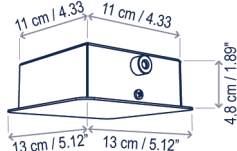

Lamps description / Descripción lámpara:

120V 60Hz | DRY | IP-20 | TRIAC* | 0-10V** | 19,6 W LED / CRI: 90 / 2700°K
2604 lm light source / fuente de luz

Ref	Finishing / Acabados	Ean13
*35703215056U	Dimmable Triac - Different Heights Regulable Triac - Diferentes Alturas	8435493725888
**35703210056U	Dimmable 0-10v - Different Heights Regulable 0-10v - Diferentes Alturas	8435493725871