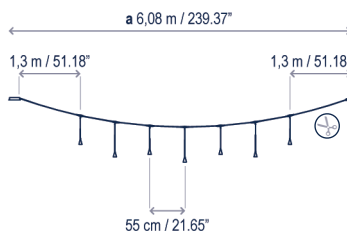

Skybell Catenary S/7L/10 | S/7L/11

Design / Diseño:
Estudi Manel Molina / 2019

Typology: Pendant lamp
Tipología: Suspensión

Environment: Indoor
Ambiente: Interior

Skybell Catenary S/7L/10

Luces / Lights
3 x 55 cm / 21.65"
4 x 45 cm / 17.72"

Technical description / Descripción técnica:

Net Weight: 0.00 lbs
Peso Neto: 0.00 lbs

1 Box/Caja
00.00 x 00.00 x 00.00 inches | 0.0000 ft³
Gross Weight / Peso bruto: 0.00 lbs

Materials: Iron, Aluminum
Materiales: Hierro, Aluminio

Structure finish: ebony black
Acabado estructura: color ébano negro

Fixation to ceiling or wall
Fijación a techo o pared

Edge cuttable on field
Este extremo puede ser cortado durante la instalación.

Beam angle 30°
Óptica 30° apertura

Skybell Catenary S/7L/11

Luces / Lights
7 x 55 cm / 21.65"

Lamps description / Descripción lámpara:

120V 60Hz | DRY | IP-20 | TRIAC* | 0-10V** | 19,6 W LED / CRI: 90 / 2700°K
2604 lm light source / fuente de luz