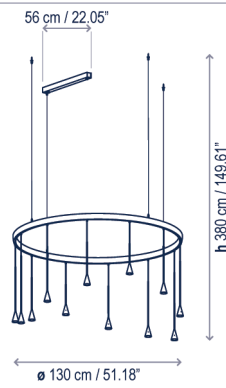

Skybell Circle

Design / Diseño:
Estudi Manel Molina / 2019

Typology: Pendant lamp
Tipología: Suspensión

Environment: Indoor
Ambiente: Interior

S/12L/40

Luces / Lights
2 x 75 cm / 29.53"
4 x 65 cm / 25.59"
4 x 55 cm / 21.65"
2 x 45 cm / 17.72"

Technical description / Descripción técnica:

Net Weight: 0.00 lbs
Peso Neto: 0.00 lbs

1 Box/Caja
00.00 x 00.00 x 00.00 inches | 0.0000 ft³
Gross Weight / Peso bruto: 0.00 lbs

Materials: Iron, Aluminum
Materiales: Hierro, Aluminio

S/12L/42

Luces / Lights
2 x 75 cm / 29.53"
4 x 65 cm / 25.59"
4 x 55 cm / 21.65"
2 x 45 cm / 17.72"

Upper and lower lighting lamp description / Descripción lámpara iluminación superior e inferior:

120V 60Hz | DRY | IP-20 | 1-10V | 24 W LED / CRI: 90 / 2700°K / 2880 lm fuente de luz superior / upper light source
33.6 W LED / CRI: 90 / 2700°K / 4464 lm fuente de luz inferior / lower light source

Luces / Lights
5 x 65 cm / 25.59"
10 x 55 cm / 21.65"
5 x 45 cm / 17.72"

Descripción técnica / Technical description:

Net Weight: 0.00 lbs
Peso Neto: 0.00 lbs

1 Box/Caja
00.00 x 00.00 x 00.00 inches | 0.0000 ft³
Gross Weight / Peso bruto: 0.00 lbs