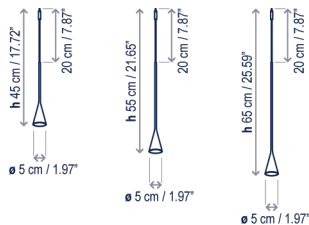

Skybell Circle

Diseño / Design:
Estudi Manel Molina / 2019

Tipología: Suspensión
Typology: Pendant lamp

Ambiente: Interior
Environment: Indoor