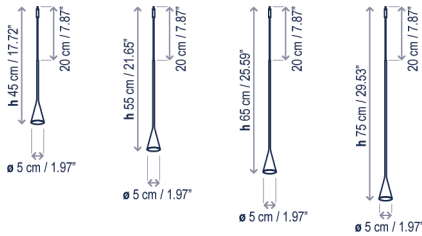

Skybell Circle

Design / Diseño:
Estudi Manel Molina / 2019

Typology: Pendant lamp
Tipología: Suspensión

Environment: Indoor
Ambiente: Interior

S/12L/40

Luces / Lights
2 x 75 cm / 29.53"
4 x 65 cm / 25.59"
4 x 55 cm / 21.65"
2 x 45 cm / 17.72"

Technical description / Descripción técnica:

Net Weight: 0.00 lbs
Peso Neto: 0.00 lbs

1 Box/Caja
00.00 x 00.00 x 00.00 inches | 0.0000 ft³
Gross Weight / Peso bruto: 0.00 lbs

Materials: Iron, Aluminum
Materiales: Hierro, Aluminio

S/12L/42

Luces / Lights
2 x 75 cm / 29.53"
4 x 65 cm / 25.59"
4 x 55 cm / 21.65"
2 x 45 cm / 17.72"

Upper and lower lighting lamp description / Descripción lámpara iluminación superior e inferior:

120V 60Hz | DRY | IP-20 | 1-10V | 24 W LED / CRI: 90 / 2700°K / 2880 lm fuente de luz superior / upper light source
33.6 W LED / CRI: 90 / 2700°K / 4464 lm fuente de luz inferior / lower light source

Luces / Lights
5 x 65 cm / 25.59"
10 x 55 cm / 21.65"
5 x 45 cm / 17.72"

Descripción técnica / Technical description:

Net Weight: 0.00 lbs
Peso Neto: 0.00 lbs

1 Box/Caja
00.00 x 00.00 x 00.00 inches | 0.0000 ft³
Gross Weight / Peso bruto: 0.00 lbs