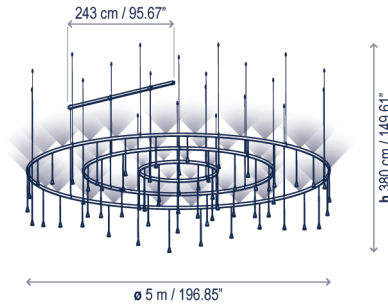

S/62L/42

Luces / Lights
7 x 75 cm / 29.53"
19 x 65 cm / 25.59"
24 x 55 cm / 21.65"
12 x 45 cm / 17.72"

Upper and lower lighting lamp description / Descripción lámpara iluminación superior e inferior:

120V 60Hz DRY IP-20 0-10V 144 W LED / CRI: 90 / 2700°K / 17280 lm fuente de luz superior / upper light source
173,6 W LED / CRI: 90 / 2700°K / 23064 lm fuente de luz inferior / lower light source

Ref	Finishing / Acabados	Ean13
35746210056U	Regulable 1-10v - Bell 45/55/65/75 cm Dimmable 1-10v - Bell 45/55/65/75 cm	8435493731155