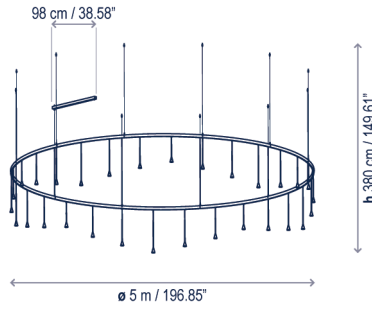

S/20L/42

Luces / Lights
5 x 65 cm / 25.59"
10 x 55 cm / 21.65"
5 x 45 cm / 17.72"

Upper and lower lighting lamp description / Descripción lámpara iluminación superior e inferior:

120V 60Hz DRY IP-20 1-10V 48 W LED / CRI: 90 / 2700°K / 5760 lm fuente de luz superior / upper light source 56 W LED / CRI: 90 / 2700°K / 7440 lm fuente de luz inferior / lower light source

Luces / Lights
5 x 75 cm / 29.53"
10 x 65 cm / 25.59"
10 x 55 cm / 21.65"
5 x 45 cm / 17.72"

Descripción técnica / Technical description:

Net Weight: 0.00 lbs
Peso Neto: 0.00 lbs

1 Box/Caja
00.00 x 00.00 x 00.00 inches | 0.0000 ft³
Gross Weight / Peso bruto: 0.00 lbs