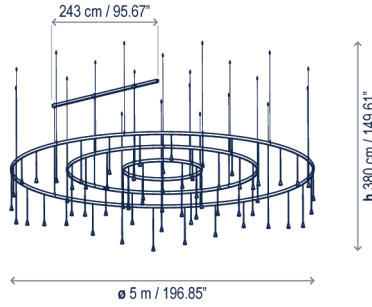

Luces / Lights
5 x 75 cm / 29.53"
10 x 65 cm / 25.59"
10 x 55 cm / 21.65"
5 x 45 cm / 17.72"

Descripción técnica / Technical description:

Net Weight: 0.00 lbs
Peso Neto: 0.00 lbs

1 Box/Caja
00.00 x 00.00 x 00.00 inches | 0.0000 ft³
Gross Weight / Peso bruto: 0.00 lbs

S/30L/42

Luces / Lights
5 x 75 cm / 29.53"
10 x 65 cm / 25.59"
10 x 55 cm / 21.65"
5 x 45 cm / 17.72"

Upper and lower lighting lamp description / Descripción lámpara iluminación superior e inferior:

120V 60Hz DRY IP-20 1-10V 72 W LED / CRI: 90 / 2700°K / 8640 lm fuente de luz superior / upper light source
84 W LED / CRI: 90 / 2700°K / 11160 lm fuente de luz inferior / lower light source

T. +1 (404) 924 2342
info@boverusa.com
www.boverusa.com

Skybell Circle

Design / Diseño:
Estudi Manel Molina / 2019

Typology: Pendant lamp
Tipología: Suspensión

Environment: Indoor
Ambiente: Interior

S/62L/40

Luces / Lights
7 x 75 cm / 29.53"
19 x 65 cm / 25.59"
24 x 55 cm / 21.65"
12 x 45 cm / 17.72"

Descripción técnica / Technical description:

Net Weight: 0.00 lbs
Peso Neto: 0.00 lbs

1 Box/Caja
00.00 x 00.00 x 00.00 inches | 0.0000 ft³
Gross Weight / Peso bruto: 0.00 lbs