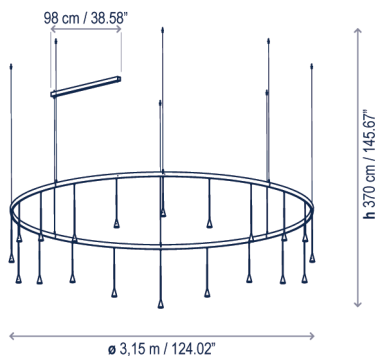

Skybell Circle

Design / Diseño:
Estudi Manel Molina / 2019

Typology: Pendant lamp
Tipología: Suspensión

Environment: Indoor
Ambiente: Interior

S/12L/40

Luces / Lights
2 x 75 cm / 29.53"
4 x 65 cm / 25.59"
4 x 55 cm / 21.65"
2 x 45 cm / 17.72"

S/12L/42

Luces / Lights
2 x 75 cm / 29.53"
4 x 65 cm / 25.59"
4 x 55 cm / 21.65"
2 x 45 cm / 17.72"

Upper and lower lighting lamp description / Descripción lámpara iluminación superior e inferior:

120V 60Hz | DRY | IP-20 | 1-10V | 24 W LED / CRI: 90 / 2700°K / 2880 lm fuente de luz superior / upper light source
33.6 W LED / CRI: 90 / 2700°K / 4464 lm fuente de luz inferior / lower light source

Luces / Lights
5 x 65 cm / 25.59"
10 x 55 cm / 21.65"
5 x 45 cm / 17.72"

Descripción técnica / Technical description:

Net Weight: 0.00 lbs
Peso Neto: 0.00 lbs

1 Box/Caja
00.00 x 00.00 x 00.00 inches | 0.0000 ft³
Gross Weight / Peso bruto: 0.00 lbs

Luces / Lights
5 x 75 cm / 29.53"
10 x 65 cm / 25.59"
10 x 55 cm / 21.65"
5 x 45 cm / 17.72"

Descripción técnica / Technical description:

Net Weight: 0.00 lbs
Peso Neto: 0.00 lbs

1 Box/Caja
00.00 x 00.00 x 00.00 inches | 0.0000 ft³
Gross Weight / Peso bruto: 0.00 lbs