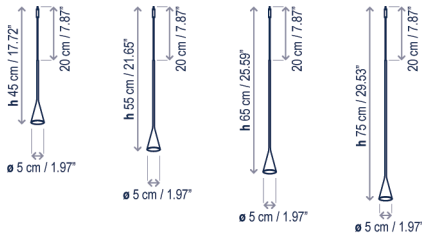

Skybell Circle

Design / Diseño:
Estudi Manel Molina / 2019

Typology: Pendant lamp
Tipología: Suspensión

Environment: Indoor
Ambiente: Interior