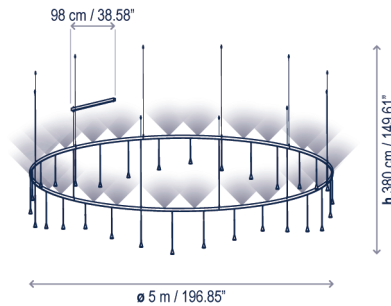

S/30L/42

Luces / Lights
5 x 75 cm / 29.53"
10 x 65 cm / 25.59"
10 x 55 cm / 21.65"
5 x 45 cm / 17.72"

Upper and lower lighting lamp description / Descripción lámpara iluminación superior e inferior:

120V 60Hz DRY IP-20 1-10V 72 W LED / CRI: 90 / 2700°K / 8640 lm fuente de luz superior / upper light source
84 W LED / CRI: 90 / 2700°K / 11160 lm fuente de luz inferior / lower light source

Ref	Finishing / Acabados	Ean13
35745210056U	Regulable 1-10v - Bell 45/55/65/75 cm Dimmable 1-10v - Bell 45/55/65/75 cm	8435493731148