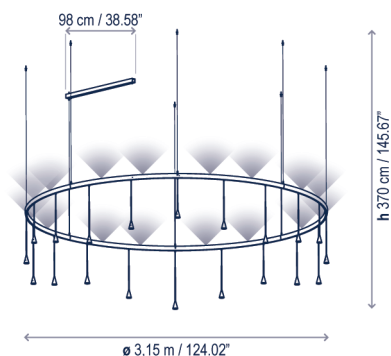

Skybell Circle

Design / Diseño:
Estudi Manel Molina / 2019

Typology: Pendant lamp
Tipología: Suspensión

Environment: Indoor
Ambiente: Interior

S/12L/40

Luces / Lights
2 x 75 cm / 29.53"
4 x 65 cm / 25.59"
4 x 55 cm / 21.65"
2 x 45 cm / 17.72"

Luces / Lights
5 x 65 cm / 25.59"
10 x 55 cm / 21.65"
5 x 45 cm / 17.72"

Descripción técnica / Technical description:

Net Weight: 0.00 lbs
Peso Neto: 0.00 lbs

1 Box/Caja
00.00 x 00.00 x 00.00 inches | 0.0000 ft³
Gross Weight / Peso bruto: 0.00 lbs

S/20L/42

Luces / Lights
5 x 65 cm / 25.59"
10 x 55 cm / 21.65"
5 x 45 cm / 17.72"

Upper and lower lighting lamp description / Descripción lámpara iluminación superior e inferior:

120V 60Hz DRY IP-20 1-10V 48 W LED / CRI: 90 / 2700°K / 5760 lm fuente de luz superior / upper light source 56 W LED / CRI: 90 / 2700°K / 7440 lm fuente de luz inferior / lower light source