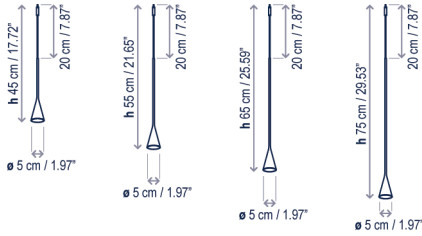

Skybell Circle

Design / Diseño:
Estudi Manel Molina / 2019

Typology: Pendant lamp
Tipología: Suspensión

Environment: Indoor
Ambiente: Interior