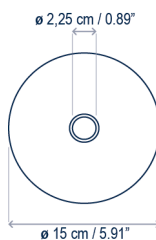

Technical description / Descripción técnica:

lbs Net Weight: 7.63 lbs
Peso Neto: 7.63 lbs

Box 1 Box/Caja
16.14 x 16.73 x 10.63 inches | 1.6598 ft³
Gross Weight / Peso bruto: 10.27 lbs

Materials: Steel, Aluminum
Materiales: Acero, Aluminio

The wire supplied is 5m long. The length of the cable from the exit of the canopy to the light tube must not be less than 4 m. Do not store more than 1 m of wire inside the canopy.
El cable suministrado es de 5 m. La longitud del cable desde la salida del florón hasta el tubo de luz no debe ser inferior a 4 m. No almacenar más de 1 m de cable dentro del florón.

Not customizable
No personalizable

Certifications
Certificaciones

AC99801998
Golden cover
Tapa dorada