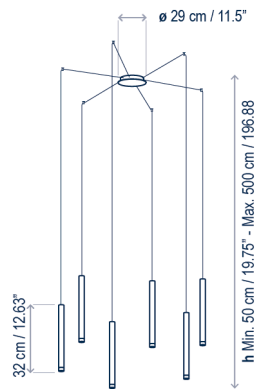

# Candle S/6L

Design / Diseño:  
Benedito Design / 2018

Typology: Pendant lamp  
Tipología: Suspensión

Environment: Indoor  
Ambiente: Interior

## Technical description / Descripción técnica:

**lbs** Net Weight: 7.63 lbs  
Peso Neto: 7.63 lbs

**Box** 1 Box/Caja  
16.14 x 16.73 x 10.63 inches | 1.6598 ft<sup>3</sup>  
Gross Weight / Peso bruto: 10.27 lbs

Materials: Steel, Aluminum  
Materiales: Acero, Aluminio

The wire supplied is 5m long. The length of the cable from the exit of the canopy to the light tube must not be less than 4 m. Do not store more than 1 m of wire inside the canopy.  
El cable suministrado es de 5 m. La longitud del cable desde la salida del florón hasta el tubo de luz no debe ser inferior a 4 m. No almacenar más de 1 m de cable dentro del florón.