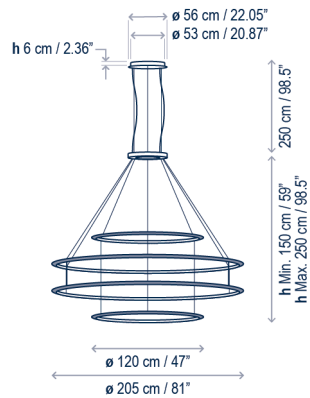

# Circular S/4L/120/200/200/120

Design / Diseño:  
Benedito Design / 2019

Typology: Pendant lamp  
Tipología: Suspensión

Environment: Indoor  
Ambiente: Interior

## Technical description / Descripción técnica:

Net Weight: 66.14 lbs  
Peso Neto: 66.14 lbs

2 Boxes / 2 Cajas:

1 Box/Caja  
25.59 x 74.8 x 5.91 inches | 6.5438 ft<sup>3</sup>

1 Box/Caja  
51.18 x 51.18 x 5.91 inches | 8.9523 ft<sup>3</sup>

Gross Weight / Peso bruto: 154.32 lbs

Materials: Aluminum, Steel  
Materiales: Aluminio, Acero

Diffuser: Polycarbonate  
Difusor: Policarbonato

The diameter of the rings can oscillate 3 cm depending on the model.  
Puede haber una oscilación de 3 cm en el diámetro de los aros dependiendo del modelo.

## Family / Familia: Circular (Configurations/Configuraciones)

S/3L	S/3L	S/3L	S/3L	S/4L	S/4L	S/5L	S/5L
2x90 1x200	1x60 1x90 1x120	1x60 1x120 1x200	1x120 1x200 1x300	2x60 2x120	2x120 2x200	2x60 2x120 1x200	2x120 2x200 1x300